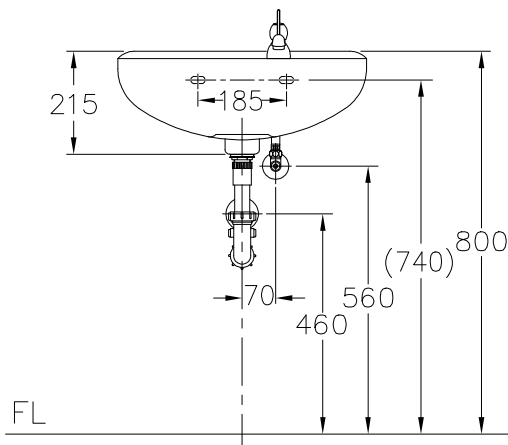

SL1586XC

面盆設備

L-1586X 面盆

A-1143 撥桿式龍頭配件

A-1662 膨脹螺絲

面盆尺寸：520x465x215mm

容水量：5ℓ

瓷器色別：白色.牙色

()括弧內尺寸為參考用