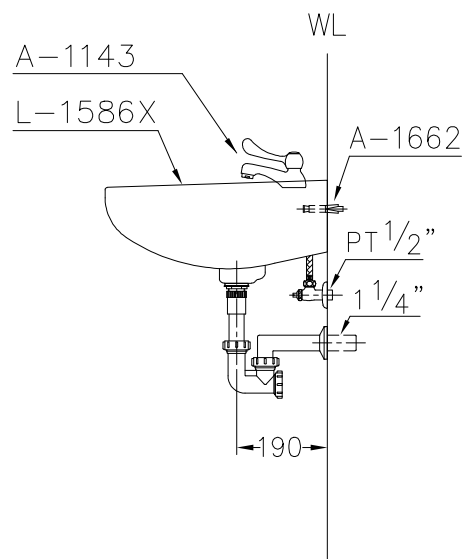

SL1586XC

面盆設備

L-1586X 面盆

A-1143 撥桿式龍頭配件

A-1662 膨脹螺絲

面盆尺寸：520x465x215mm

容水量：5ℓ

瓷器色別：白色.牙色

()括弧內尺寸為參考用