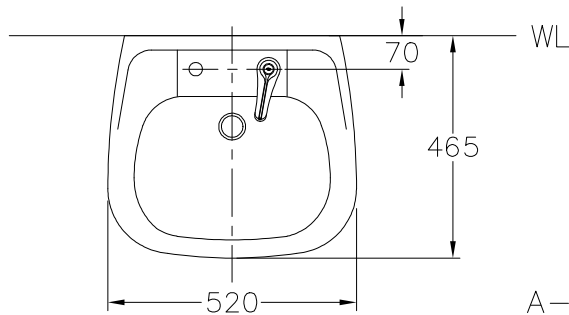

SL1586XC

面盆設備

L-1586X 面盆

A-1143 撥桿式龍頭配件

A-1662 膨脹螺絲

面盆尺寸：520x465x215mm

容水量：5ℓ

瓷器色別：白色.牙色

()括弧內尺寸為參考用