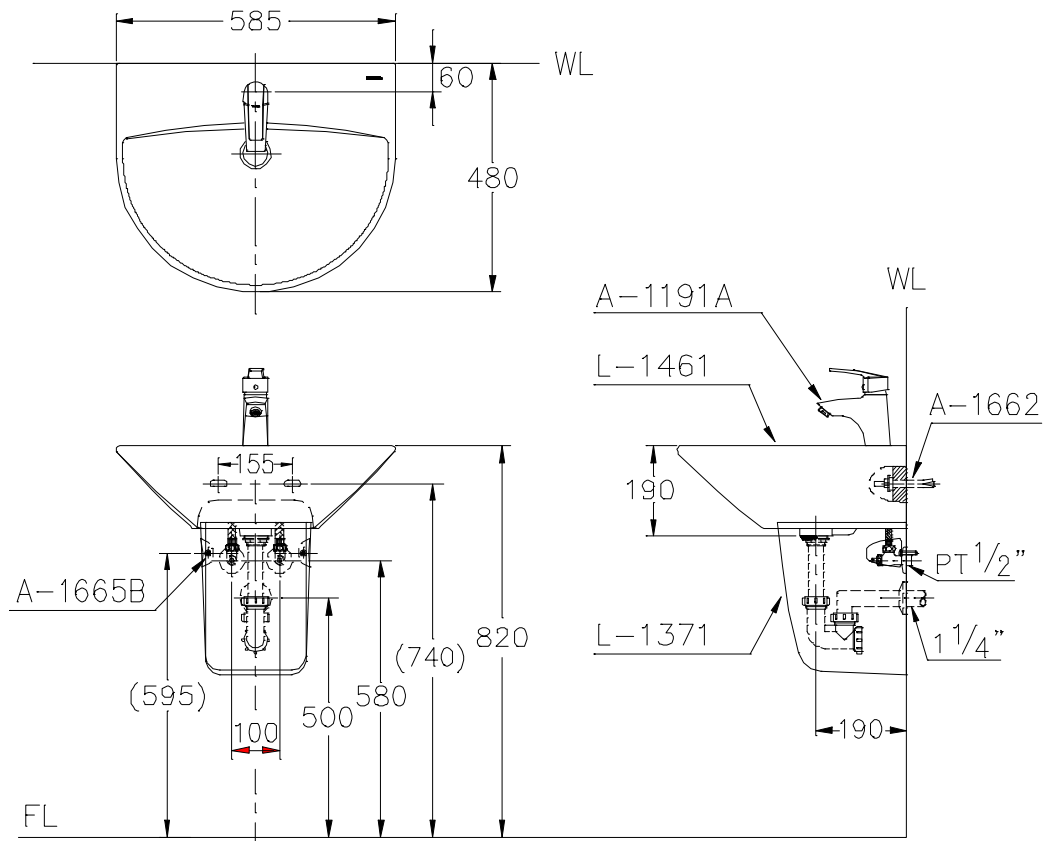

### SLC1461-W1

面盆設備

L-1461 面盆

L-1371 瓷蓋

A-1191A 面盆龍頭

A-1662 膨脹螺絲

A-1665B 膨脹螺絲

面盆尺寸：585x480x190mm

瓷蓋尺寸：320x266x238mm

容水量：5ℓ

瓷器色別：白色

( )括弧內尺寸為參考用