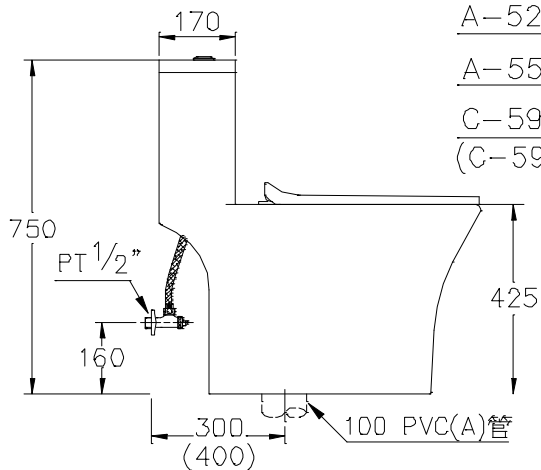

SC5963B-T 

二段式單體馬桶設備

C-5963B 單體馬桶

A-5213 二段式單體水箱配件

A-5503 馬桶蓋(緩降)

馬桶尺寸：720x433x750mm

沖水量：小號3ℓ.大號4.8ℓ

排水口距：40cm

沖洗方式：噴射虹吸式

瓷器色別：白色

W.L

F.L