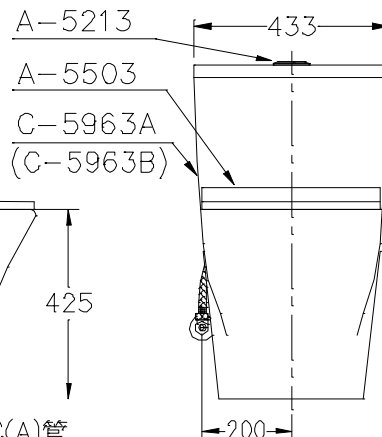

SC5963B-T

二段式單體馬桶設備

C-5963B 單體馬桶

A-5213 二段式單體水箱配件

A-5503 馬桶蓋(緩降)

馬桶尺寸：720x433x750mm

沖水量：小號3ℓ.大號4.8ℓ

排水口距：40cm

沖洗方式：噴射虹吸式

瓷器色別：白色

W.L