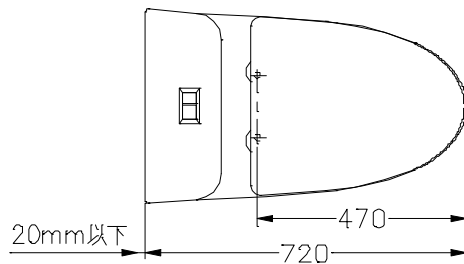

SC5963B-T

二段式單體馬桶設備

C-5963B 單體馬桶

A-5213 二段式單體水箱配件

A-5503 馬桶蓋(緩降)

馬桶尺寸：720x433x750mm

沖水量：小號3ℓ.大號4.8ℓ

排水口距：40cm

沖洗方式：噴射虹吸式

瓷器色別：白色

W.L