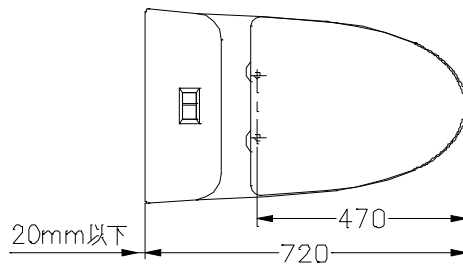

SC5963A-T

二段式單體馬桶設備

C-5963A 單體馬桶

A-5213 二段式單體水箱配件

A-5503 馬桶蓋(緩降)

馬桶尺寸：720x433x750mm

沖水量：小號3ℓ.大號4.8ℓ

排水口距：30cm

沖洗方式：噴射虹吸式

瓷器色別：白色

W.L