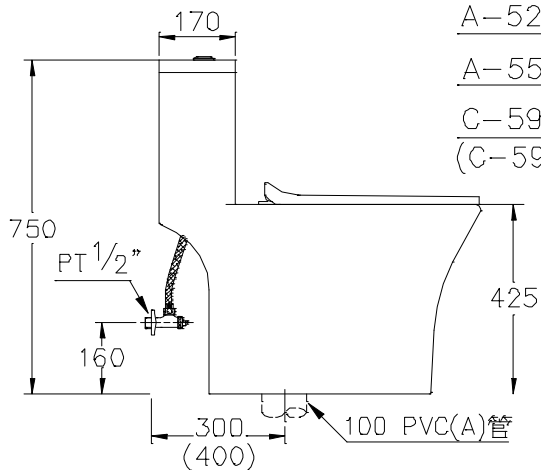

SC5963A-T

二段式單體馬桶設備

C-5963A 單體馬桶

A-5213 二段式單體水箱配件

A-5503 馬桶蓋(緩降)

馬桶尺寸：720x433x750mm

沖水量：小號3ℓ.大號4.8ℓ

排水口距：30cm

沖洗方式：噴射虹吸式

瓷器色別：白色

W.L

F.L