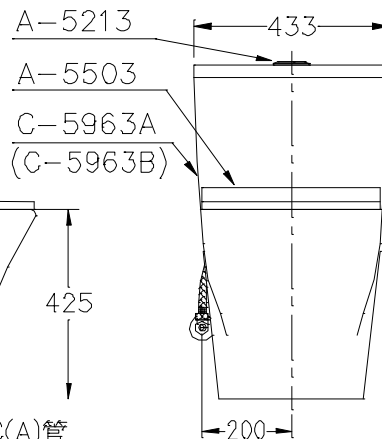

SC5963A-T

二段式單體馬桶設備

C-5963A 單體馬桶

A-5213 二段式單體水箱配件

A-5503 馬桶蓋(緩降)

馬桶尺寸：720x433x750mm

沖水量：小號3ℓ.大號4.8ℓ

排水口距：30cm

沖洗方式：噴射虹吸式

瓷器色別：白色

W.L