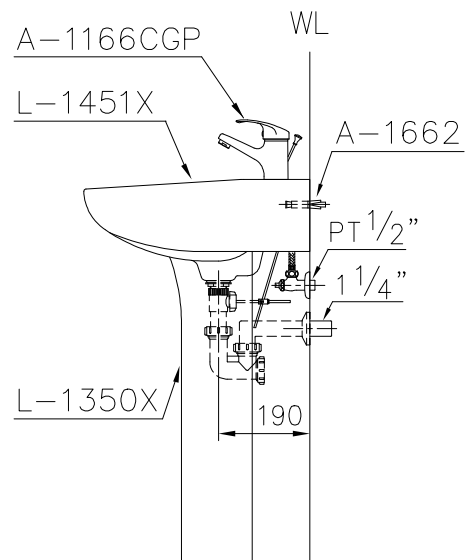

### SLF1451X-PK1

面盆設備

L-1451X 面盆

L-1350X 瓷腳

A-1166CGP 面盆龍頭

A-1662 膨脹螺絲

面盆尺寸：560x465x210mm

瓷腳尺寸：660x180x160mm

容水量：7.7ℓ

瓷器色別：白色.牙色

( )括弧內尺寸為參考用