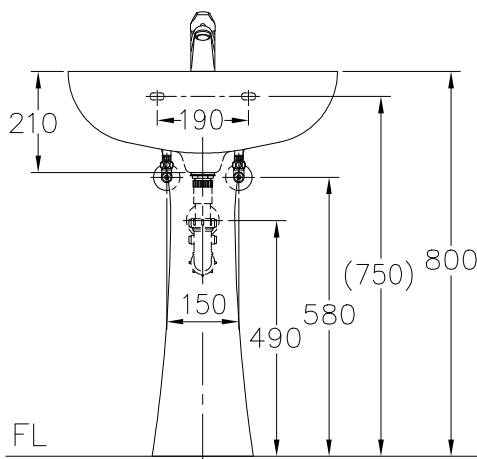

### SLF1451X-PK1

面盆設備

L-1451X 面盆

L-1350X 瓷腳

A-1166CGP 面盆龍頭

A-1662 膨脹螺絲

面盆尺寸：560x465x210mm

瓷腳尺寸：660x180x160mm

容水量：7.7ℓ

瓷器色別：白色.牙色

( )括弧內尺寸為參考用