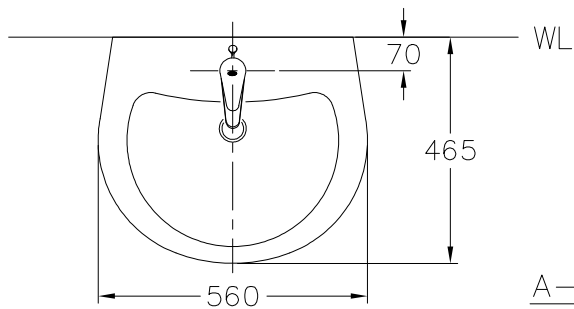

### SLF1451X-PK1

面盆設備

L-1451X 面盆

L-1350X 瓷腳

A-1166CGP 面盆龍頭

A-1662 膨脹螺絲

面盆尺寸：560x465x210mm

瓷腳尺寸：660x180x160mm

容水量：7.7ℓ

瓷器色別：白色.牙色

( )括弧內尺寸為參考用