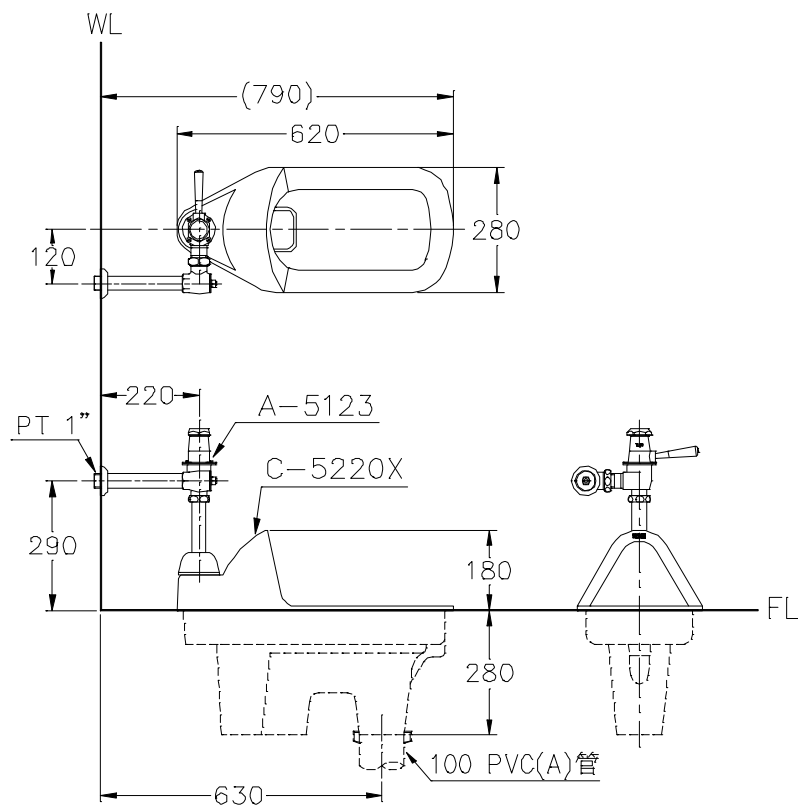

SC5220X-C 

馬桶快沖設備(油壓)

C-5220X 蹲式馬桶

A-5123 油壓沖水凡而

馬桶尺寸：620x280x460mm

沖水量：6ℓ

沖洗方式：沖出式(手壓)

瓷器色別：白色、牙色

註：水壓範圍0.5~4kgf/cm<sup>2</sup>

( )括弧內尺寸為參考用