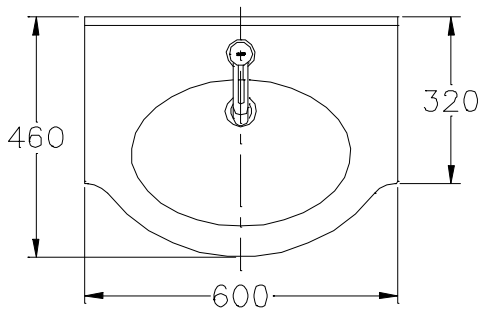

### SPD1506M-AE1

一體成型人造大理石檯面設備

P-1506M 檯面

P-1101M 面盆

A-1188  面盆龍頭

P-1104 腳架(2支)

檯面尺寸：600x460x180mm

容水量：5ℓ