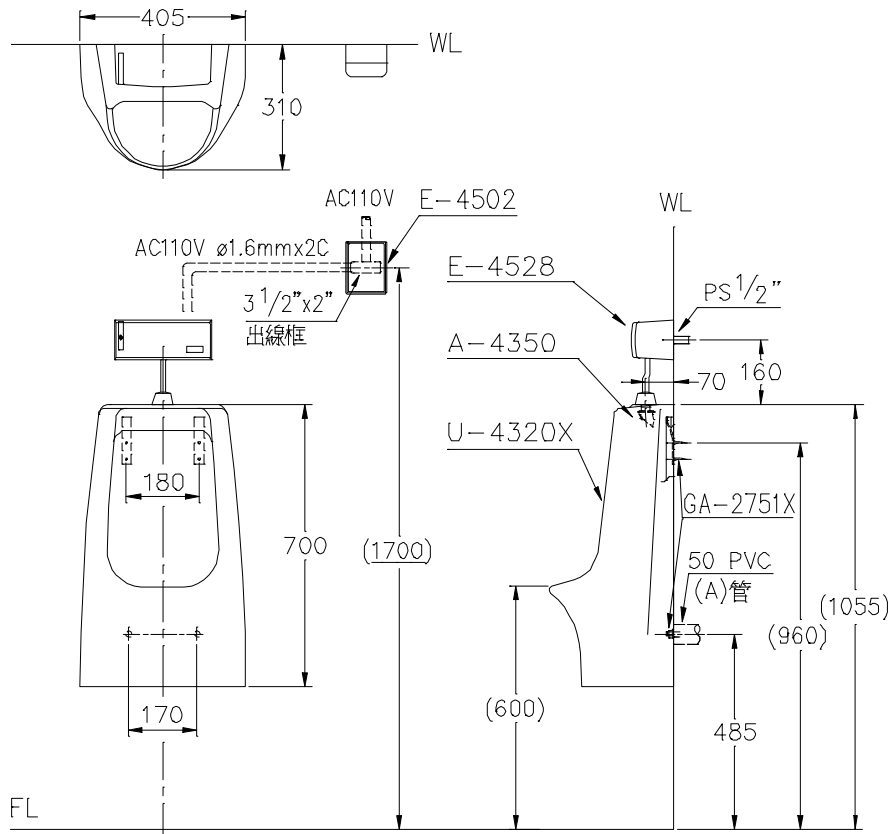

### SU4320X-O

便斗電沖設備 (掛式)

U-4320X 便斗

E-4528 電眼控制器

A-4350 小便斗散水器

GA-2751X 零件包

便斗尺寸：405x310x700mm

沖水量：3ℓ

瓷器色別：白色.牙色

註：適用水壓範圍0.5~5kgf/cm<sup>2</sup>

( )括弧內尺寸為參考用