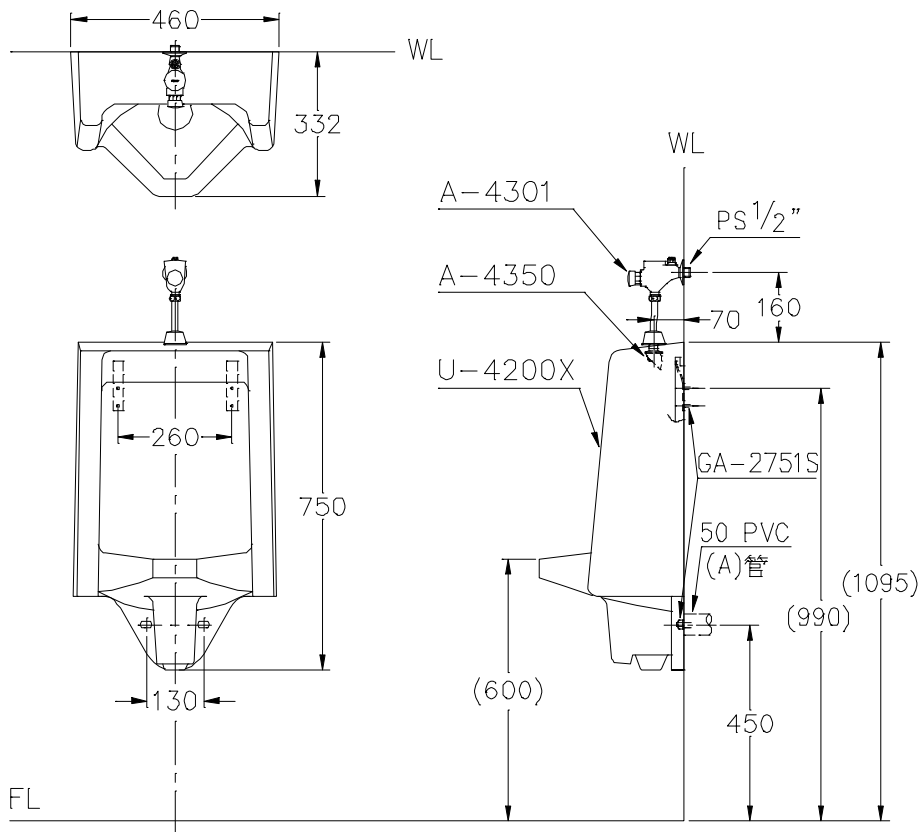

SU4200XZ1

便斗設備 (掛式)

U-4200X 便斗

A-4301 小便斗沖水凡而

A-4350 小便斗散水器

GA-2751S 零件包

便斗尺寸：460x332x750mm

沖水量：3ℓ

瓷器色別：白色.牙色

註：適用水壓範圍0.5~5kgf/cm²

()括弧內尺寸為參考用