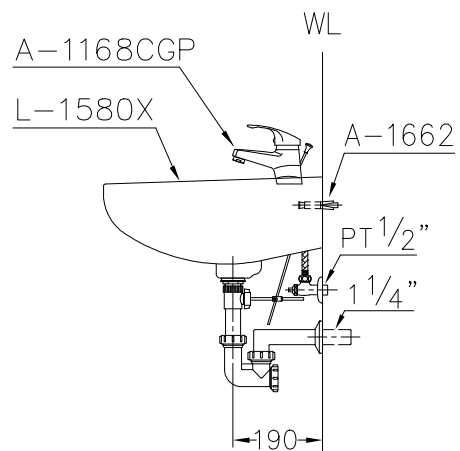

SL1580X-PK2

面盆設備

L-1580X 面盆

A-1168CGP 面盆龍頭

A-1662 膨脹螺絲

面盆尺寸：520x465x215mm

容水量：5ℓ

瓷器色別：白色.牙色

()括弧內尺寸為參考用