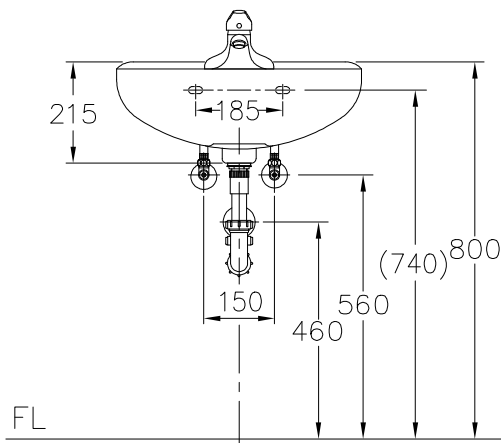

SL1580X-PK2

面盆設備

L-1580X 面盆

A-1168CGP 面盆龍頭

A-1662 膨脹螺絲

面盆尺寸：520x465x215mm

容水量：5ℓ

瓷器色別：白色.牙色

()括弧內尺寸為參考用