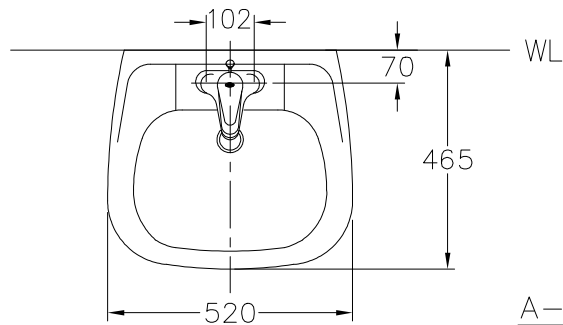

SL1580X-PK2

面盆設備

L-1580X 面盆

A-1168CGP 面盆龍頭

A-1662 膨脹螺絲

面盆尺寸：520x465x215mm

容水量：5ℓ

瓷器色別：白色.牙色

()括弧內尺寸為參考用