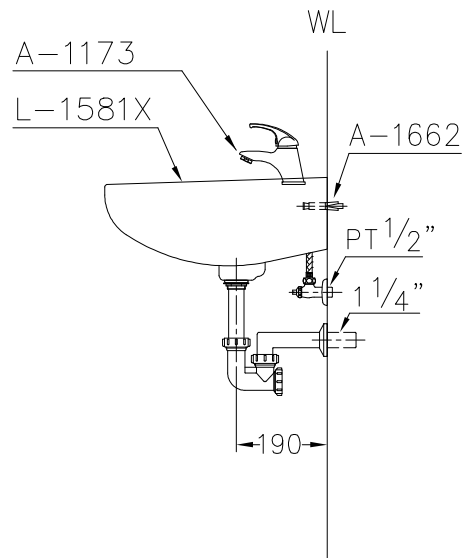

SL1581XA

面盆設備

L-1581X 面盆

A-1173  面盆冷水龍頭

A-1662 膨脹螺絲

面盆尺寸：520x465x215mm

容水量：5ℓ

瓷器色別：白色.牙色

()括弧內尺寸為參考用