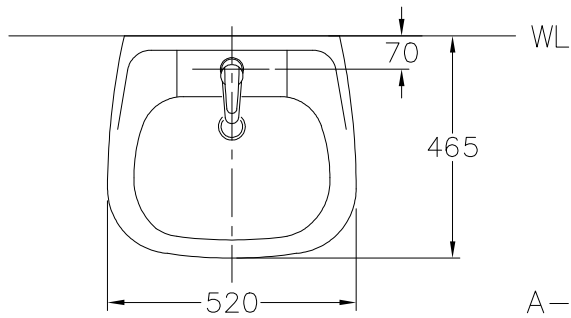

SL1581XA

面盆設備

L-1581X 面盆

A-1173  面盆冷水龍頭

A-1662 膨脹螺絲

面盆尺寸：520x465x215mm

容水量：5ℓ

瓷器色別：白色.牙色

()括弧內尺寸為參考用