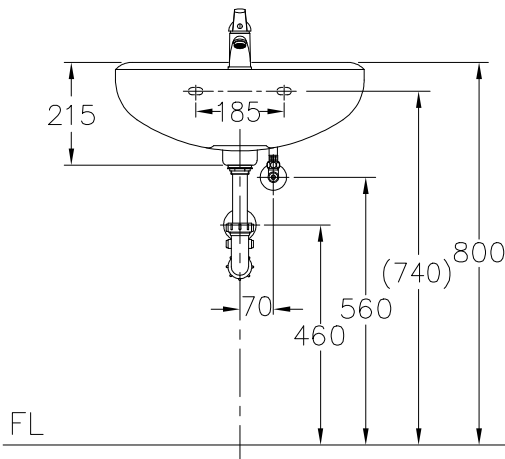

SL1581XA

面盆設備

L-1581X 面盆

A-1173  面盆冷水龍頭

A-1662 膨脹螺絲

面盆尺寸：520x465x215mm

容水量：5ℓ

瓷器色別：白色.牙色

()括弧內尺寸為參考用