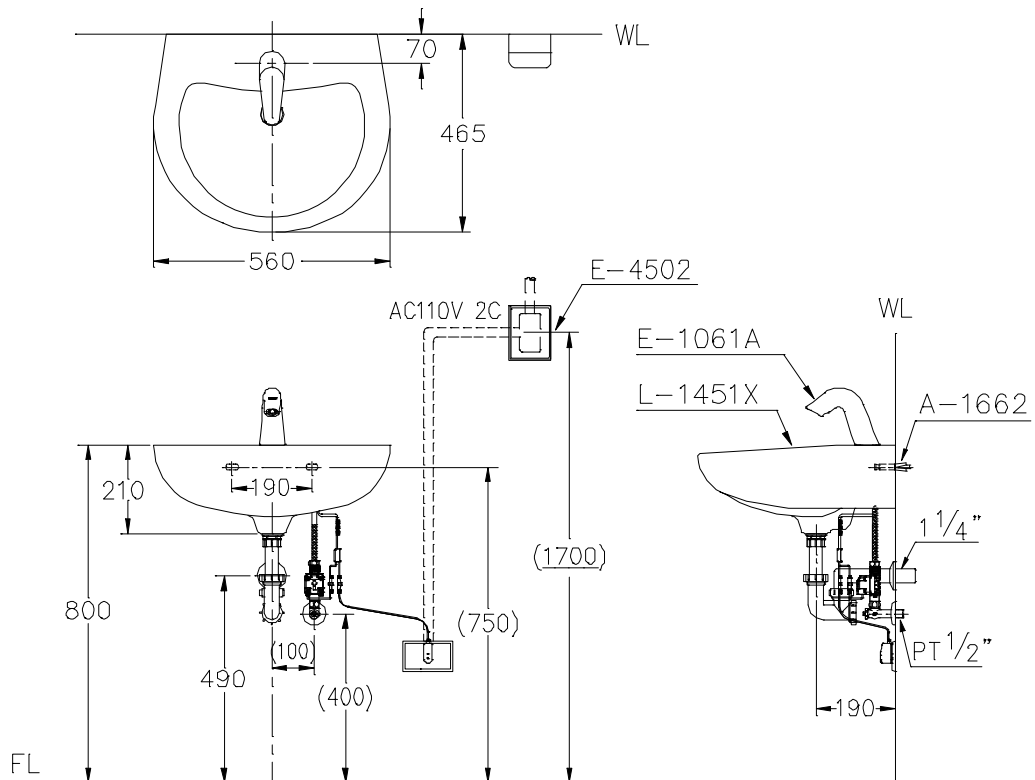

### SLE1451X-D

面盆電沖設備

L-1451X 面盆

E-1061A 電眼式自動龍頭

A-1662 膨脹螺絲

面盆尺寸：560x465x210mm

容水量：不可儲水

瓷器色別：白色.牙色

註：建議需加裝保安器E-4502

註：大戶一為參老巨