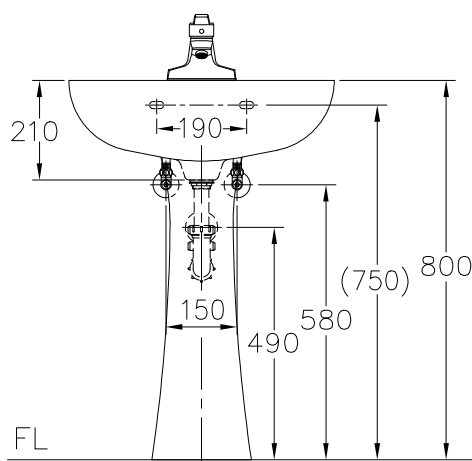

### SLF1454X-W2

面盆設備

L-1454X 面盆

L-1350X 瓷腳

A-1191B 面盆龍頭

A-1662 膨脹螺絲

面盆尺寸：560x465x210mm

瓷腳尺寸：660x180x160mm

容水量：7.7ℓ

瓷器色別：白色.牙色

( )括弧內尺寸為參考用