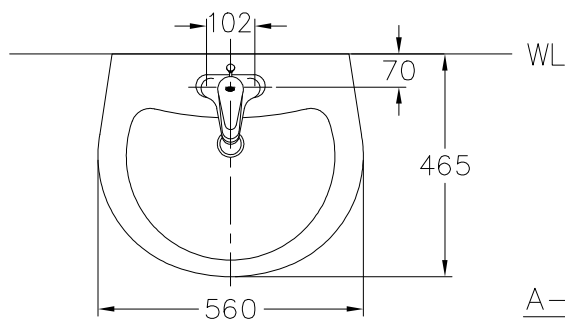

### SLF1454X-W2

面盆設備

L-1454X 面盆

L-1350X 瓷腳

A-1191B 面盆龍頭

A-1662 膨脹螺絲

面盆尺寸：560x465x210mm

瓷腳尺寸：660x180x160mm

容水量：7.7ℓ

瓷器色別：白色.牙色

( )括弧內尺寸為參考用