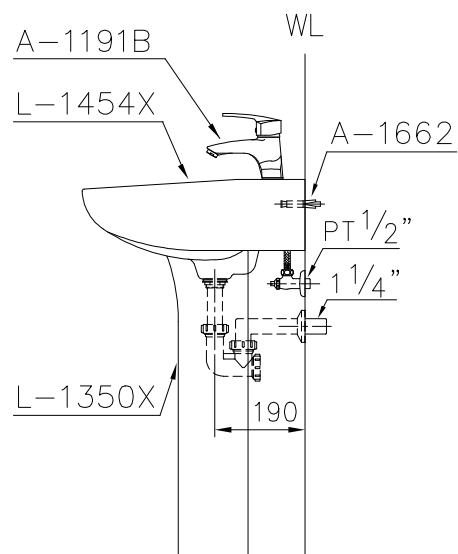

### SLF1454X-W2

面盆設備

L-1454X 面盆

L-1350X 瓷腳

A-1191B 面盆龍頭

A-1662 膨脹螺絲

面盆尺寸：560x465x210mm

瓷腳尺寸：660x180x160mm

容水量：7.7ℓ

瓷器色別：白色.牙色

( )括弧內尺寸為參考用