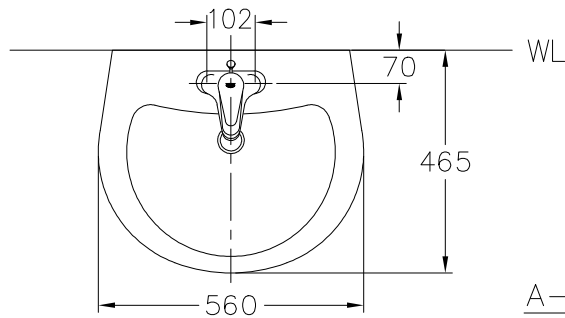

SLC1454X-PK2

面盆設備

L-1454X 面盆

L-1360X 瓷蓋

A-1168CGP 面盆龍頭

A-1662 膨脹螺絲

A-1665B 膨脹螺絲

面盆尺寸：560x465x210mm

瓷蓋尺寸：370x280x280mm

容水量：7.7ℓ

瓷器色別：白色.牙色

()括弧內尺寸為參考用