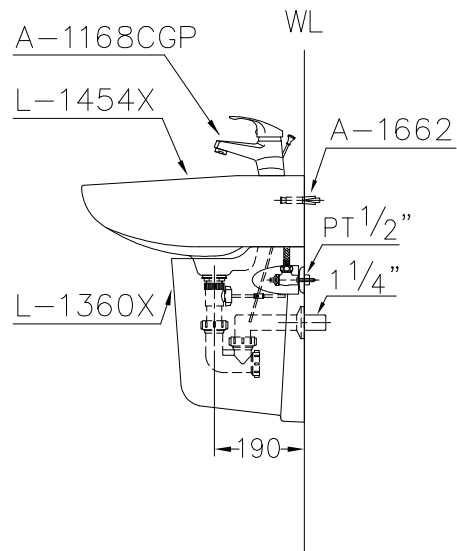

SLC1454X-PK2

面盆設備

L-1454X 面盆

L-1360X 瓷蓋

A-1168CGP 面盆龍頭

A-1662 膨脹螺絲

A-1665B 膨脹螺絲

面盆尺寸：560x465x210mm

瓷蓋尺寸：370x280x280mm

容水量：7.7ℓ

瓷器色別：白色.牙色

()括弧內尺寸為參考用