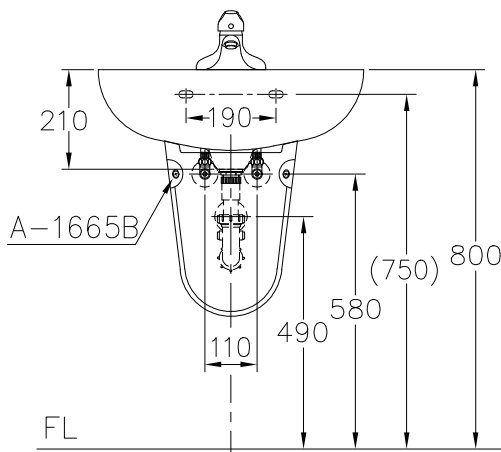

SLC1454X-PK2

面盆設備

L-1454X 面盆

L-1360X 瓷蓋

A-1168CGP 面盆龍頭

A-1662 膨脹螺絲

A-1665B 膨脹螺絲

面盆尺寸：560x465x210mm

瓷蓋尺寸：370x280x280mm

容水量：7.7ℓ

瓷器色別：白色.牙色

()括弧內尺寸為參考用