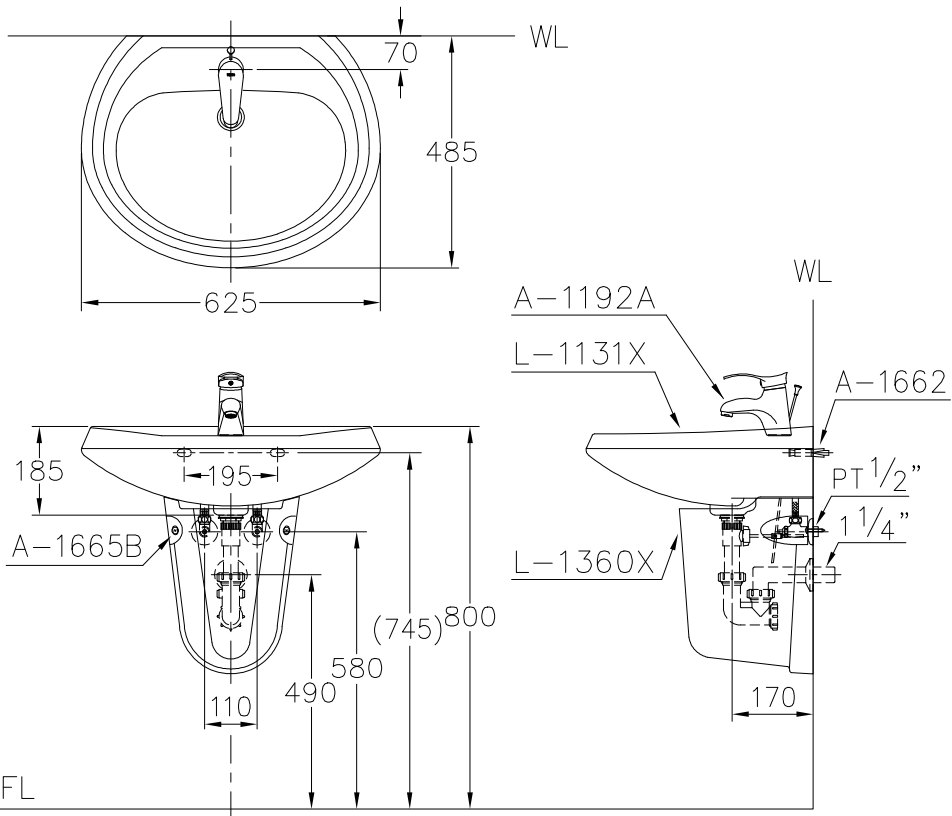

SLC1131X-V1

面盆設備

L-1131X 面盆

L-1360X 瓷蓋

A-1192A 面盆龍頭

A-1662 膨脹螺絲

A-1665B 膨脹螺絲

面盆尺寸：625x485x185mm

瓷蓋尺寸：370x280x280mm

容水量：8.5ℓ

瓷器色別：白色.牙色

()括弧內尺寸為參考用